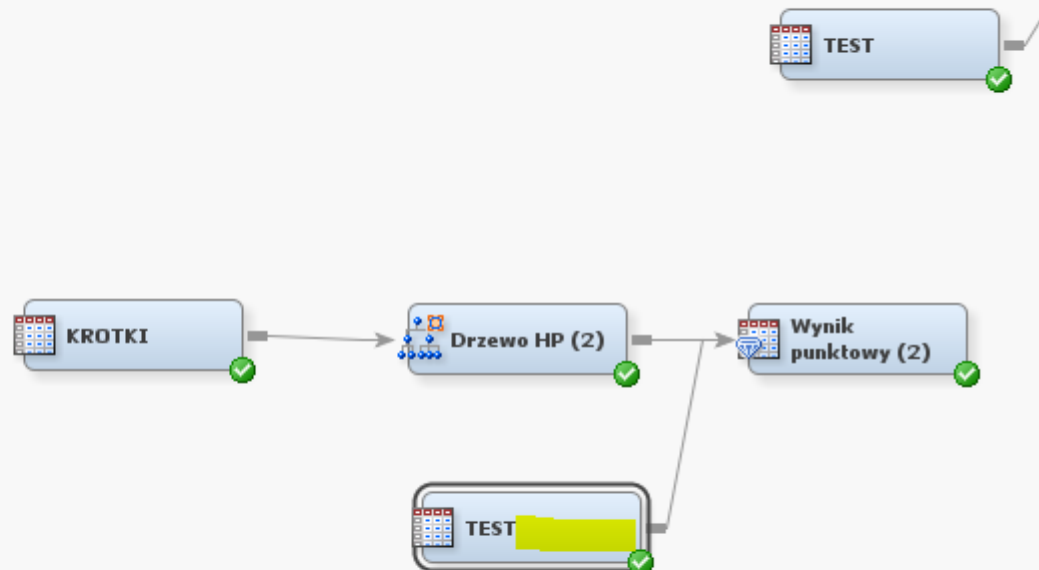

Ogólne	
Id. węzła	Ids4
Importowane dane	...
Eksportowane dane	...
Uwagi	...
Uczenie	
Typ wyniku	Dane
Rola	Wynik punktowy
Powtórz przebieg	Nie
Agreguj	Nie
Porzuć zmienne mapujące	Tak
Kolumny	
Zmienne	...
Decyzje	...
Odśwież metadane	...
Doradca	Podstawowy
Opcje zaawansowane	...
Dane	
Wybór danych	Źródło danych
Próba	Domyślna

Ogólne

Ogólne właściwości

	Hand	Result
1	Q3s	-1,0
2	ATo	0,91
3	J6o	0,91
4	A7o	-1,0
5	muck	-1,0
6	87o	0,91
7	muck	-2,0
8	33o	1,82
9	98o	-0,25
10	96s	-0,25
11	muck	-10,5
12	A5o	10,0
13	muck	-4,0
14	97s	3,64
15	T6o	-23,5
16	Q9s	23,0
17	muck	-9,5
18	KQo	9,0
19	98o	-0,225
20	98o	-0,225
21	J5s	2,73
22	53s	-3,0
23	A2s	-2,0
24	T8o	1,82
25	muck	-6,0
26	65o	5,5
27	A9o	9,0
28	muck	-9,5
29	muck	-4,0